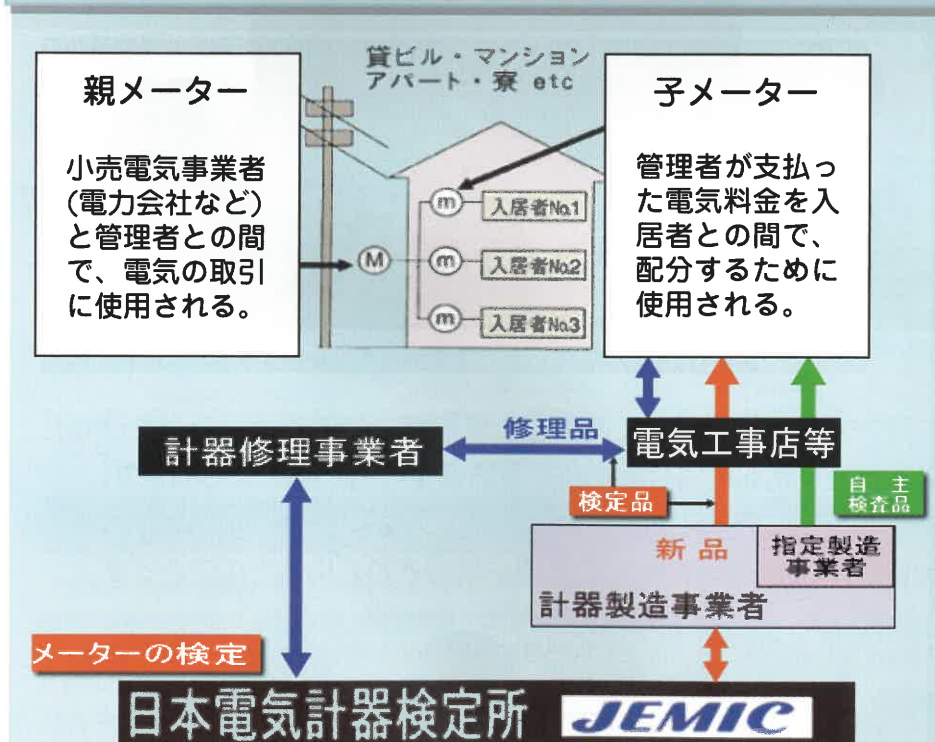

子メーター（証明用電気計器）の有効期限を確認してください

子メーター（証明用電気計器）使用者の皆様へ

子メーターとは、貸ビル、アパート等で一括して電力会社に支払った電気料金を配分するために用いるもので、計量法に基づく「検定又は基準適合検査を受けたもの・有効期限内のもの」でないと使用できません。

（適用法令：計量法第16条〈使用の制限〉、同第72条〈検定証印〉、同第172条〈罰則〉、同法施行令第18条〈有効期限〉 他）

証明用電気計器のあらまし

有効期限は、検定ラベル、基準適合ラベル又は検定票に表示されています

中国地区証明用電気計器対策委員会

子メーター使用の適正化を図る目的として設置され、中国地区では以下の機関で構成されています

- | | |
|-----------------------------|---------------------------|
| 中国経済産業局 資源エネルギー環境部 電力・ガス事業課 | (一般社団)中国電気管理技術者協会 |
| 広島県商工労働局 イノベーション推進チーム | (一般社団)日本電設工業協会 中国支部 |
| 広島市経済観光局 経済企画課 計量検査所 | 全中国電気工事組合連合会 |
| 中国電力ネットワーク株式会社 | 中国地方電気工事業協同組合 |
| 電気計器製造事業者 | 中国ビルディング協会 |
| 中国計器工業株式会社 | (公益社団)全国ビルメンテナンス協会 中国地区本部 |
| (一般財団)中国電気保安協会 | 日本電気計器検定所 中国支社(事務局) |