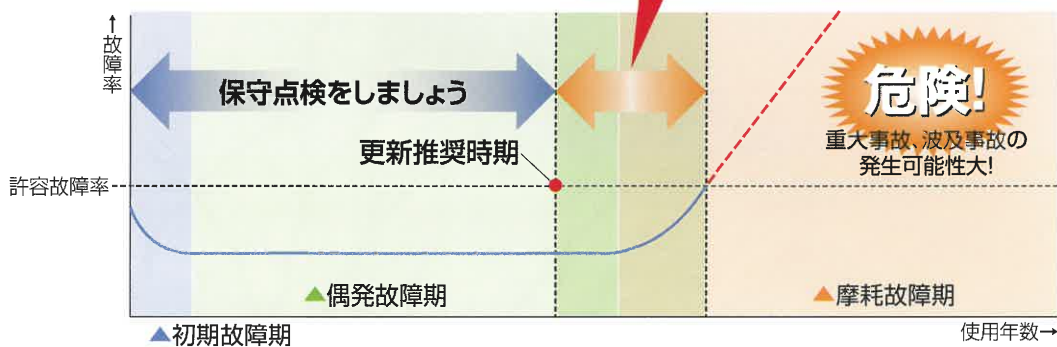

電気機器には更新時期があります

更新時期が過ぎた電気機器は、保守点検時に「良」と判断された機器であっても、突然、故障する可能性が高まります。

**重大事故・
波及事故を
防ぐために**

様々な電気設備を構成する高圧機器には、定期的な保守点検が必要です。しかし、きちんと保守点検を行っていても、部品等の老朽化などによる寿命があります。機器の交換は、完全に使えなくなってしまったからでは遅いので、性能が低下し安全性や信頼性が保てなくなる時期＝更新推奨時期を目安に交換を行うほうが良いでしょう。

機器更新の目的は、安全に電気を使用するためですが、寿命ぎりぎりまで使用した場合に起こりうる故障の修理費用や、故障に伴う停電などによる経済的な損失、思わぬ重大事故や波及事故を防ぐためにも、早めに新品と交換したほうが効果的といえます。

もちろん、大切なのは定期的な清掃と日頃の保守点検です。電気設備の寿命を延ばすために、また計画的な機器の交換のためにも、必ず実施してください。

1 機器の劣化故障パターン

重大事故、波及事故を発生させないように
早めの機器更新をおすすめします。

波及事故が発生し、近隣地域の停電が発生した場合は、電気設備の設置者が、その責任や損害賠償を負わなければならない可能性があります。

2 各機器の更新推奨時期

更新推奨時期とは、通常的环境のもとで通常の保守点検を行ないながら使用した場合に、部品等の老朽化などと経済性を考え合わせて、新品と交換した方が一般的に有利と考えられる時期を示すもので、機能や性能が保証される期間ではありません。なお、近年では環境保存 (ISO14000) 等の社会的要求により、各機器の更新時期が前倒しされるケースが増えています。