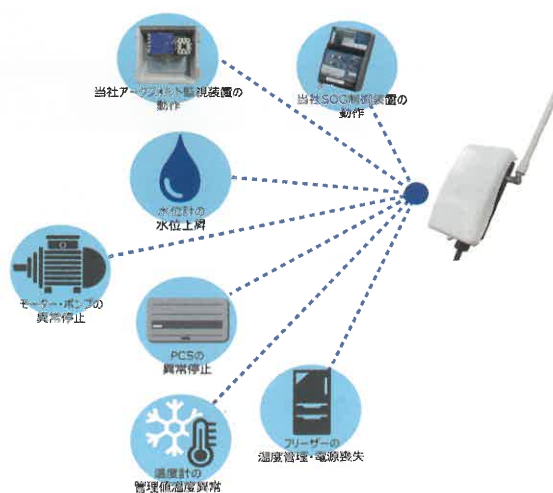

各支部・支所ではヒヤリハット等での情報交換や技術向上の勉強会を行い、月次や年次の点検でお客様に電気の安定供給を提供できるよう、会員の技術力向上を目指しております。そのための有効な手段の一つとして、近年スマート保安が注目されており停電事故を未然に防ぐための有効な方法として遠隔監視装置の導入等があります。

この様な趣旨のもと、昨年9月18日に山口南総合センターにて支部研修会が行われましたのでその一部をご紹介します。

研修会の様子

当日は、株式会社戸上電機製作所からスマート保安に関連した機器について説明いただきました。高圧絶縁監視機能付SOGは地絡事故の予兆を検出しますので予防保全の強い味方となります。

また、OUD遠隔監視装置は監視制御機器の情報をお客様のパソコンやスマートフォンなどへメール送信するといった機能を持っているようで、スマート保安の実現に期待されているとのことでした。

高圧絶縁監視装置付SOG制御装置

OUD遠隔監視サービス