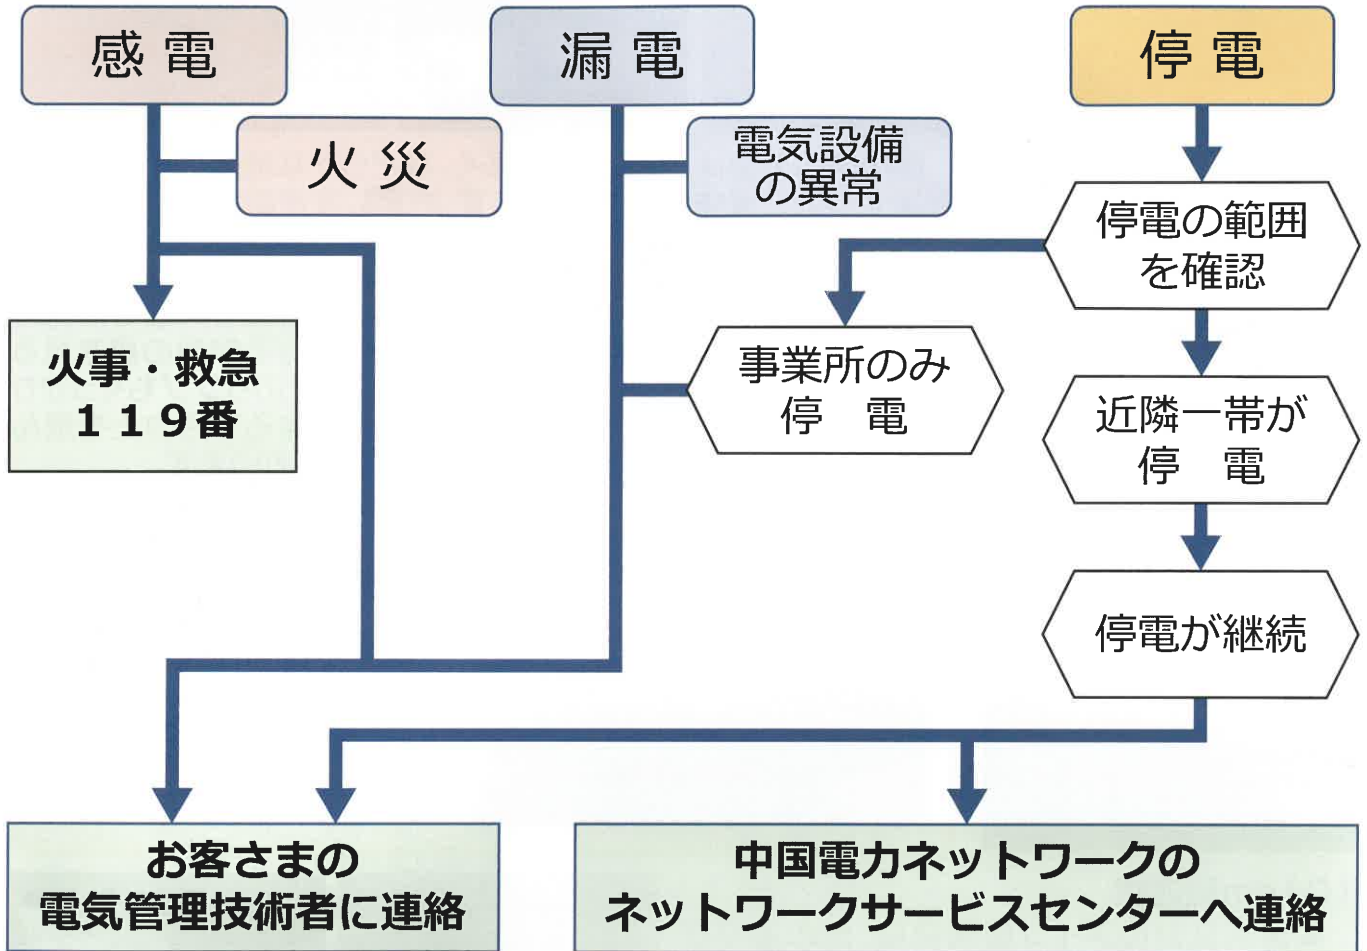

美星町は令和3年に星空版の世界遺産ともいわれる「星空保護区」に認定されました。

101cm望遠鏡

美星天文台のメイン望遠鏡は、鏡の直径が101cmある大型の望遠鏡です。職員の方が望遠鏡を操作して、天体の解説を行ってくれます。季節、天候によっても変わりますが、月や惑星、明るい一等星、二重星、星団、星雲などの天体から、その時間で見えやすい天体を案内してもらえます。

毎週金・土・日・月曜日は夜10時まで開館、予約なしで誰でも星空を楽しむことができます。

* 紹介者からのひとこと *

デッキには大型の対空双眼鏡や、望遠鏡も設置されています。職員の方が操作して星に向けてくれるので、望遠鏡に詳しくなくても大丈夫です。季節に応じて様々な天体を案内してくれます。巨大な望遠鏡で見る星空とは、また一味違う天体の姿をお楽しみください。

電気管理技術者
倉敷支部 山成 忠士

美星天文台

〒714-1411
岡山県井原市美星町大倉1723-70
TEL:0866-87-4222
FAX:0866-87-4224
アクセス

山陽自動車道笠岡ICから約40分
岡山自動車道賀陽ICから約40分

電気事故発生時の対応

慌てない
でね!

感電、火災、漏電、停電などの電気事故や異常が発生した場合は、慌てずに次のように対応してください。

中国電力ネットワークでは、「停電情報」を発信していますので、ご参考にしてください。

中国エリアにお住いの皆さまへ

中国電力ネットワーク 停電情報

突然の停電...
そんな時、スマートフォンがあなたに情報をお届けします！