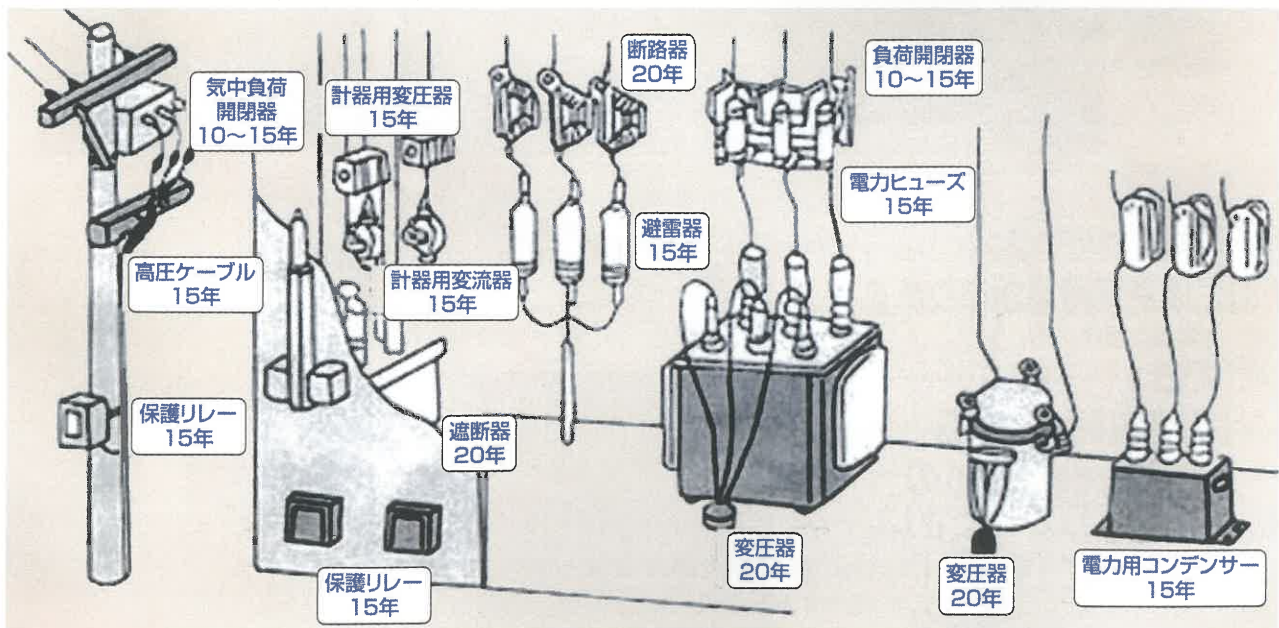

電気事故防止のため高圧機器の更新は設備診断を行って計画的に!

更新推奨時期は日本電機工業会資料から抜粋。但し、電気設備の設置環境や使用状況で更新時期は大きく変わることがあります。弊協会では「更新警告時期判定(チェックシート)」を用いての診断も行っています。関心のある方は電気管理技術者までお知らせください。

こんにちは

お客様ご紹介

岡山県 大型望遠鏡を備えた中国地方で最大級の公開天文台

美星天文台

岡山県西南部は、晴れた日が多く、なだらかな地形のため気流が安定するので天体観測の適地です。さらに美星町は夜空が暗いということを生かして平成3年に美星天文台が設置されました。